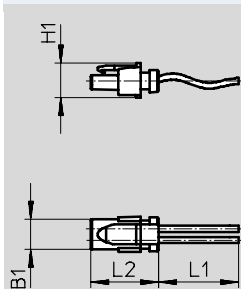

Obecné technické údaje		
elektrické připojení		zásuvka, 2 piny
jmenovité napájecí napětí	[V DC]	0 ... 30
barevné kódování	pin 1	černá
izolace vodičů	pin 2	červená
upevnění		západky
montážní poloha		libovolná
stupeň krytí dle EN 60529		IP40

Materiály		
typ	NEBV-HSG2-KN	NEBV-HSG2-P
těleso	POM	POM
barva tělesa	černá	černá
nástrčný kontakt	legovaná měď, pozinkovaná	legovaná měď, pozinkovaná
plášť kabelu	–	PUR
barva pláště kabelu	–	šedá
izolační obal	PVC	PVC
vlastnosti kabelu	–	vhodný do energetických řetězců
upozornění k materiálu	odpovídá RoHS	odpovídá RoHS

Provozní a okolní podmínky		
teplota okolí	[°C]	–5 ... +60

Zapojení (pohled na zásuvku)		
	pin	barva vodiče
	1	černá
	2	červená

Spojovací kabely NEBV, pro ventily

technické údaje

FESTO

Rozměry

modely CAD ke stažení → www.festo.com

NEBV-HSG2-KN

NEBV-HSG2-P

typ	B1	H1	L1	L2
NEBV-HSG2-KN-0.5-N-LE2	7,8	7,7	500	15
NEBV-HSG2-KN-1-N-LE2			1000	
NEBV-HSG2-KN-2.5-N-LE2			2500	
NEBV-HSG2-KN-5-N-LE2			5000	

typ	B1	D1	H1	L1	L2	L3	L4
NEBV-HSG2-P-0.5-N-LE2	9	3,4	7,7	500	50	35,2	11
NEBV-HSG2-P-1-N-LE2				1000			
NEBV-HSG2-P-2.5-N-LE2				2500			
NEBV-HSG2-P-5-N-LE2				5000			