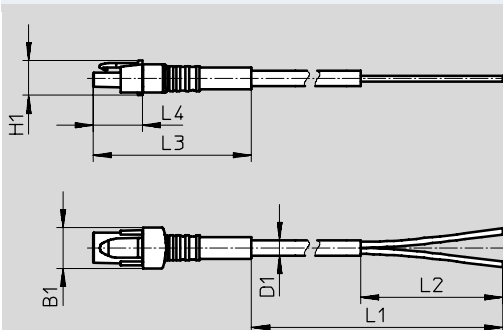

Obecné technické údaje		
elektrické připojení		zásuvka, 2 piny
jmenovité napájecí napětí	[V DC]	0 ... 30
barevné kódování	pin 1	černá
izolace vodičů	pin 2	červená
upevnění		západky
montážní poloha		libovolná
stupeň krytí dle EN 60529		IP40

Materiály		
typ	NEBV-HSG2-KN	NEBV-HSG2-P
těleso	POM	POM
barva tělesa	černá	černá
nástrčný kontakt	legovaná měď, pozinkovaná	legovaná měď, pozinkovaná
plášť kabelu	–	PUR
barva pláště kabelu	–	šedá
izolační obal	PVC	PVC
vlastnosti kabelu	–	vhodný do energetických řetězců
upozornění k materiálu	odpovídá RoHS	odpovídá RoHS

Provozní a okolní podmínky		
teplota okolí	[°C]	–5 ... +60

Zapojení (pohled na zásuvku)		
	pin	barva vodiče
	1	černá
	2	červená

Spojovací kabely NEBV, pro ventily

technické údaje

FESTO

Rozměry

modely CAD ke stažení → www.festo.com

NEBV-HSG2-KN

NEBV-HSG2-P

typ	B1	H1	L1	L2
NEBV-HSG2-KN-0.5-N-LE2	7,8	7,7	500	15
NEBV-HSG2-KN-1-N-LE2			1000	
NEBV-HSG2-KN-2.5-N-LE2			2500	
NEBV-HSG2-KN-5-N-LE2			5000	

typ	B1	D1	H1	L1	L2	L3	L4
NEBV-HSG2-P-0.5-N-LE2	9	3,4	7,7	500	50	35,2	11
NEBV-HSG2-P-1-N-LE2				1000			
NEBV-HSG2-P-2.5-N-LE2				2500			
NEBV-HSG2-P-5-N-LE2				5000			