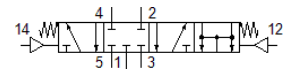

氣控閥

VL-5/4-1/4

料號: 4574
將停止供貨的產品

FESTO

Type to be discontinued. Available until 2022. See Support Portal for alternative products.

技術參數

特性	值
閥功能	5/4 封閉
Operating pressure MPa	0 ... 1 MPa
操作壓力	0 ... 10 bar
環境溫度	-10 ... 60 °C
產品重量	800 g
氣壓連接, 氣口 1	G1/4
氣壓連接, 氣口 2	G1/4
氣壓連接, 氣口 3	G1/4
氣壓連接, 氣口 4	G1/4
氣壓連接, 氣口 5	G1/4