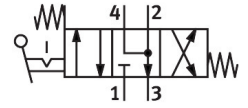

手压阀 H-4/3-M5

订货号: 7334

FESTO

数据表

特性	值
阀功能	4/3 排气
驱动方式	手动
标准额定流量 (根据 DIN 1343 标准化)	125 l/min
工作气口	M5
工作压力	0 bar...8 bar
复位类型	弹簧复位
公称通径	4 mm
密封原理	软密封
先导类型	先导驱动
流向	不可逆
油漆湿润缺陷物质 (PWIS) 符合性	VDMA24364-B1/B2-L
气接口, 气口 1	M5
气接口, 气口 2	M5
气接口, 气口 3	非管式