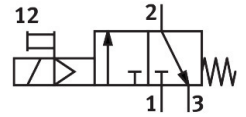

开关阀 HEE-1/8-D-MINI-24

订货号: 165068

FESTO

数据表

特性	值
工作压力	0.25 Mpa...1.6 Mpa 2.5 bar...16 bar
搭接	正重叠
线圈的特性参数	24 V DC; 2.5 W
允许的电压波动	+/- 10 %
工作介质	压缩空气, 符合 ISO 8573-1:2010 [7:4:4] 惰性气体
工作和先导介质说明	可用润滑介质工作 (之后须一直润滑介质工作)
材料说明	RoHS 合规
油漆湿润缺陷物质 (PWIS) 符合性	VDMA24364-B1/B2-L
输出口空气纯净度等级	压缩空气, 符合 ISO 8573-1:2010 [7:4:4] 惰性气体
电气接口	类型 C 插头 符合 DIN EN 175301-803 标准