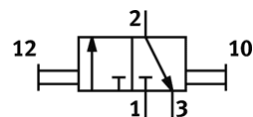

手拉阀

W-3-1/8-NPT

产品代号: 10414

FESTO

二位三通阀, 双稳

该产品只可从Festo USA订购

该型号产品适用于真空(真空连接于1号口).

将要停止供货的型号。供货至 2012年。

技术参数

特性	值
气动连接, 气口 1	NPT1/8-27
气动连接, 气口 2	NPT1/8-27