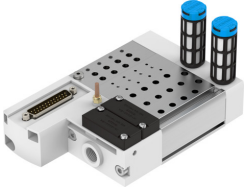

**Đế van**  
**VABM-C8-12E-G14-12-M1**  
Số bộ phận: 557661

**FESTO**

## Bảng dữ liệu

Đặc tính	Giá trị
Kích thước lưới	12 mm
Số lượng tối đa vị trí van	12
Lớp chống ăn mòn KBK	0 - không ứng suất ăn mòn
Tuân thủ LABS	VDMA24364-B1/B2-L
Mô-men xoắn siết tối đa cho bộ phận gắn van	0.6 N m
Mô men xoắn siết tối đa gắn tường	5 N m
trọng lượng sản phẩm	890 g
Cổng nối khí nén 1	G1/4
Cổng nối khí nén 3	G1/4
Cổng nối khí nén 5	G1/4
Ghi chú vật liệu	Tuân thủ RoHS
Vật liệu dải đầu nối	Hợp kim nhôm rèn