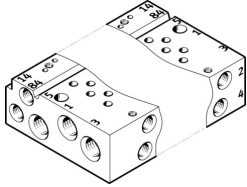

Роз'єм VABM-L1-10AW-M7-8

Номер деталі: 566552

FESTO

Технічні дані

Особливості	Значення
Ширина	10.5 мм
Максимальна кількість мість для певморозподільників	16
Робочий тиск	-0.09 МПа...1 МПа -0.9 бар...10 бар
Дозвіл	Знак RCM с UL us - Recognized (OL)
Клас корозійної стійкості (CRC)	2 - помірний вплив корозії
Відповідність LABS	VDMA24364-B1/B2-L
Максимальний момент дотягування для монтажу на DIN-рейку	1.5 Н·м
Максимальний момент дотягування для кріплення клапана	0.45 Н·м
Максимальний момент дотягування, настінне кріплення	1.5 Н·м
Вага продукту	168 г
Підключення пілотного повітря 12/14	M5
Під'єднання вихлопу пілотного повітря 82/84	M5
Пневматичний порт 1	M7
Пневматичне з'єднання 2	M5
Пневматичний порт 3	M7
Пневматичне з'єднання 4	M5
Пневматичне з'єднання 5	M7
Інформація про матеріали	Відповідно до RoHS
Матеріал з'єднувальної планки	Кований алюмінієвий сплав