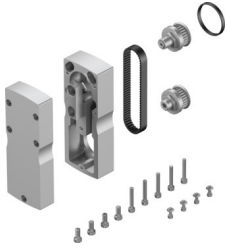

# Паралельний комплект EAMM-U-50-S38-40A-78

Номер деталі: 1217708

FESTO

## Технічні дані

Особливості	Значення
Розмір	50
Положення монтажу	Будь-який
Передаточне число	1:1
Макс. швидкість обертання	6000 об/хв
Відповідність LABS	VDMA 24364 Зона III
Температура зберігання	-25 °C...60 °C
Відносна вологість	0 - 95 %
Ступінь захисту	IP40
Температура навколишнього середовища	-10 °C...60 °C
Момент інерції маси	12.1 кг·мм <sup>2</sup>
Обертний момент приводу на холостому ході	0.01 Н·м
Передаваний крутний момент	1 Н·м
Вага продукту	580 г
Код інтерфейсу , виконавчий елемент	S38
Код інтерфейсу Motor In	40A
Інформація про матеріали	Відповідно до RoHS