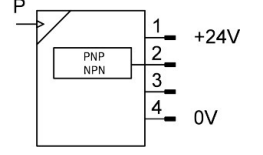

Basınç sensörü SPAN-B-B11R-R18M-PN-L1+2.5S

Ürün numarası: 8114768

FESTO

Veri sayfası

Özellik	Değer
Ruhsat	RCM işareti c UL us - Listelenmiş (OL)
CE işareti (bkz. Uygunluk Beyanı)	AB EMC direktifine göre AB RoHS direktifine göre
UKCA işareti (bkz. Uygunluk Beyanı)	EMC için Birleşik Krallık düzenlemelerine göre Birleşik Krallık RoHS düzenlemelerine göre
Malzeme hakkında not	RoHS uyumlu
Ölçme büyüklüğü	Bağıl basınç
Ölçüm metodu	Piezodirençli basınç sensörü
Basınç ölçüm aralığı başlangıç değeri	-0.1 MPa -1 bar -14.5 psi
Basınç ölçüm aralığı bitiş değeri	1 MPa 10 bar 145 psi
Maks. aşırı yük basıncı	15 bar
Aşırı yük basıncı	1.5 MPa 15 bar 217.5 psi
İşletim ortamı	ISO 8573-1:2010 [7:4:4] uyarınca basınçlı hava Soy gazlar
İşletim / kontrol ortamı hakkında not	Yağlı işletim mümkün
Akışkan sıcaklığı	0 °C...50 °C
Ortam sıcaklığı	0 °C...50 °C
Doğruluk ±% FS	1.5 %FS
Tekrarlama hassasiyeti ± %FS	0.3 %FS
Sıcaklık katsayısı ±%FS/K	0.1 %FS/K
Anahtarlama çıkışı	PNP/NPN değiştirilebilir
Anahtarlama fonksiyonu	Pencere karşılaştırıcı Eşik değeri karşılaştırıcı
Anahtarlama elemanı işlevi	Değiştirilebilir normalde kapalı kontakt/normalde açık kontakt
Maks. çıkış akımı	80 mA
Kısa devre dayanımı	evet
Çalışma gerilimi aralığı DC	10.8 V...30 V