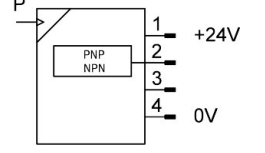

## Veri sayfası

Özellik	Değer
Ruhsat	RCM işareti c UL us - Listelenmiş (OL)
CE işareti (bkz. Uygunluk Beyanı)	AB EMC direktifine göre AB RoHS direktifine göre
UKCA işareti (bkz. Uygunluk Beyanı)	EMC için Birleşik Krallık düzenlemelerine göre Birleşik Krallık RoHS düzenlemelerine göre
Malzeme hakkında not	RoHS uyumlu
Ölçme büyüklüğü	Bağıl basınç
Ölçüm metodu	Piezodirençli basınç sensörü
Basınç ölçüm aralığı başlangıç değeri	-0.1 MPa -1 bar -14.5 psi
Basınç ölçüm aralığı bitiş değeri	1 MPa 10 bar 145 psi
Maks. aşırı yük basıncı	15 bar
Aşırı yük basıncı	1.5 MPa 15 bar 217.5 psi
İşletim ortamı	ISO 8573-1:2010 [7:4:4] uyarınca basınçlı hava Soy gazlar
İşletim / kontrol ortamı hakkında not	Yağlı işletim mümkün
Akışkan sıcaklığı	0 °C...50 °C
Ortam sıcaklığı	0 °C...50 °C
Doğruluk ±% FS	1.5 %FS
Tekrarlama hassasiyeti ± %FS	0.3 %FS
Sıcaklık katsayısı ±%FS/K	0.1 %FS/K
Anahtarlama çıkışı	PNP/NPN değiştirilebilir
Anahtarlama fonksiyonu	Pencere karşılaştırıcı Eşik değeri karşılaştırıcı
Anahtarlama elemanı işlevi	Değiştirilebilir normalde kapalı kontakt/normalde açık kontakt
Maks. çıkış akımı	80 mA
Kısa devre dayanımı	evet
Çalışma gerilimi aralığı DC	10.8 V...30 V