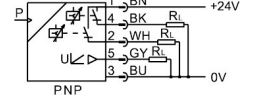

Basınç sensörü SPAW-B2R-G14F-2PV-M12

Ürün numarası: 8022794

FESTO

Veri sayfası

Özellik	Değer
Ruhsat	RCM işareti c UL us - Listelenmiş (OL)
CE işareti (bkz. Uygunluk Beyanı)	AB EMC direktifine göre AB RoHS direktifine göre
UKCA işareti (bkz. Uygunluk Beyanı)	EMC için Birleşik Krallık düzenlemelerine göre Birleşik Krallık RoHS düzenlemelerine göre
Malzeme hakkında not	RoHS uyumlu
Ölçme büyüklüğü	Bağıl basınç
Ölçüm metodu	Piezodirençli basınç sensörü
Basınç ölçüm aralığı başlangıç değeri	-0.1 MPa -1 bar -14.5 psi
Basınç ölçüm aralığı bitiş değeri	0.1 MPa 1 bar 14.5 psi
Aşırı yük basıncı	0.2 MPa 2 bar 29 psi
İşletim ortamı	ISO 8573-1:2010 [-:--] uyarınca basınçlı hava Sıvı akışkanlar Gaz akışkanlar
Akışkan sıcaklığı	-20 °C...85 °C
Ortam sıcaklığı	0 °C...80 °C
Doğruluk ±% FS	1 %FS
Tekrarlama hassasiyeti ± %FS	0.15 %FS
Anahtarlama çıkışı	2xPNP
Anahtarlama fonksiyonu	Serbestçe programlanabilir
Anahtarlama elemanı işlevi	değiştirilebilir
Maks. çıkış akımı	250 mA
Analog çıkış	0 - 10 V
Yükselme zamanı	3 ms
Kısa devre dayanımı	evet
Çalışma gerilimi aralığı DC	15 V...35 V
Ters polarite koruması	çalışma voltajı için