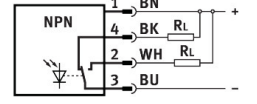

Reflex ışık tarayıcı SOEG-RT-M18-NA-S-2L

Ürün numarası: 547911

FESTO

Veri sayfası

Özellik	Değer
Tasarım	yuvarlak
Karşılık geldiği norm	EN 60947-5-2
Ruhsat	RCM işareti c UL us - Listelenmiş (OL)
CE işareti (bkz. Uygunluk Beyanı)	AB EMC direktifine göre AB RoHS direktifine göre
UKCA işareti (bkz. Uygunluk Beyanı)	EMC için Birleşik Krallık düzenlemelerine göre Birleşik Krallık RoHS düzenlemelerine göre
Ölçme büyüklüğü	Pozisyon
Ölçüm prensibi	optoelektronik
Ölçüm metodu	Yansıma fotoelektrik yakınlık anahtarı
Işık türü	kırmızı
Menzil	40 mm...600 mm
Ortam sıcaklığı	-25 °C...55 °C
Anahtarlama çıkışı	NPN
Anahtarlama elemanı işlevi	Antivalan
Histerezis	60 mm
Maks. anahtarlama frekansı	1000 Hz
Maks. çıkış akımı	200 mA
Gerilim düşüşü	2 V
Kısa devre dayanımı	saat ayarı
Çalışma gerilimi aralığı DC	10 V...36 V
Artakalan dalgalanma	% 20
Boşta çalışma akımı	20 mA
Ters polarite koruması	tüm elektrik bağlantıları için
Elektrik bağlantısı	4 kutuplu M12x1 Soket
Boyut	M18
Montaj türü	kilit somunu ile
Sıkma torku	20 Nm
Montaj konumu	herhangi bir
Ürün ağırlığı	53 g

Özellik	Değer
Gövde malzemesi	Pirinç krom kaplama
Anahtarlama durumu göstergesi	Sarı LED
Fonksiyon yedek göstergesi	Yeşil LED
Ayar seçenekleri	Poti
Ayar aralığı alt sınırı	40 mm
Ayar aralığı üst sınırı	600 mm
Esnek kablo döşemede ortam sıcaklığı	-5 °C...55 °C
Koruma türü	IP65 IP67
Korozyon direnci sınıfı KBK	2 - orta derece korozyona maruziyet
LABS uygunluğu	VDMA24364 Zone III