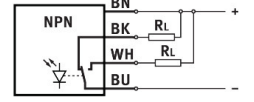

Reflex ışık tarayıcı SOEG-RT-M18-NA-K-2L

Ürün numarası: 547910

FESTO

Veri sayfası

Özellik	Değer
Tasarım	yuvarlak
Karşılık geldiği norm	EN 60947-5-2
Ruhsat	RCM işareti c UL us - Listelenmiş (OL)
CE işareti (bkz. Uygunluk Beyanı)	AB EMC direktifine göre AB RoHS direktifine göre
UKCA işareti (bkz. Uygunluk Beyanı)	EMC için Birleşik Krallık düzenlemelerine göre Birleşik Krallık RoHS düzenlemelerine göre
Ölçme büyüklüğü	Pozisyon
Ölçüm prensibi	optoelektronik
Ölçüm metodu	Yansıma fotoelektrik yakınlık anahtarı
Işık türü	kırmızı
Menzil	40 mm...600 mm
Ortam sıcaklığı	-25 °C...55 °C
Anahtarlama çıkışı	NPN
Anahtarlama elemanı işlevi	Antivalan
Histerezis	60 mm
Maks. anahtarlama frekansı	1000 Hz
Maks. çıkış akımı	200 mA
Gerilim düşüşü	2 V
Kısa devre dayanımı	saat ayarı
Çalışma gerilimi aralığı DC	10 V...36 V
Artakalan dalgalanma	% 20
Boşta çalışma akımı	20 mA
Ters polarite koruması	tüm elektrik bağlantıları için
Elektrik bağlantısı	4 damarlı Kablo
Kablo uzunluğu	2.5 m
Kablo kılıfı malzemesi	TPE-U(PUR)
Yalıtım kılıfı malzemesi	PVC
Boyut	M18
Montaj türü	kilit somunu ile

Özellik	Değer
Sıkma torku	20 Nm
Montaj konumu	herhangi bir
Ürün ağırlığı	121 g
Gövde malzemesi	Pirinç krom kaplama
Anahtarlama durumu göstergesi	Sarı LED
Fonksiyon yedek göstergesi	Yeşil LED
Ayar seçenekleri	Poti
Ayar aralığı alt sınırı	40 mm
Ayar aralığı üst sınırı	600 mm
Esnek kablo döşemede ortam sıcaklığı	-5 °C...55 °C
Koruma türü	IP65 IP67
Korozyon direnci sınıfı KBK	2 - orta derece korozyona maruziyet
LABS uygunluğu	VDMA24364 Zone III