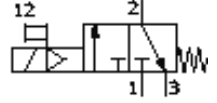

## MS6-EE-1/4-V230-S-Z

Ürün numarası: 538740

FESTO

Elektriksel, susuturucu, akış yönü sağdan sola.