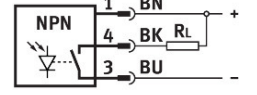

## Veri sayfası

Özellik	Değer
Tasarım	yuvarlak
Karşılık geldiği norm	EN 60947-5-2
Ruhsat	RCM işareti c UL us - Listelenmiş (OL)
CE işareti (bkz. Uygunluk Beyanı)	AB EMC direktifine göre
Ölçme büyüklüğü	Pozisyon
Ölçüm prensibi	optoelektronik
Ölçüm metodu	Yansıma fotoelektrik yakınlık anahtarı
Işık türü	kırmızı
Menzil	0 mm...600 mm
Ortam sıcaklığı	-25 °C...55 °C
Anahtarlama çıkışı	NPN
Anahtarlama elemanı işlevi	Işık geçişli
Maks. anahtarlama frekansı	1000 Hz
Maks. çıkış akımı	200 mA
Gerilim düşüşü	2 V
Kısa devre dayanımı	saat ayarı
Çalışma gerilimi aralığı DC	10 V...36 V
Artakalan dalgalanma	% 20
Boşta çalışma akımı	15 mA
Ters polarite koruması	tüm elektrik bağlantıları için
Elektrik bağlantısı	3 kutuplu M12x1 Soket
Boyut	M18x1
Montaj türü	kilit somunu ile
Sıkma torku	20 Nm
Ürün ağırlığı	56 g
Gövde malzemesi	Pirinç krom kaplama
Somun malzemesi	Pirinç krom kaplama
Anahtarlama durumu göstergesi	Sarı LED

Özellik	Değer
Fonksiyon yedek göstergesi	Yeşil LED
Ayar seçenekleri	Poti
Ayar aralığı alt sınırı	100 mm
Ayar aralığı üst sınırı	600 mm
Esnek kablo döşemede ortam sıcaklığı	-5 °C...55 °C
Koruma türü	IP65 IP67
Korozyon direnci sınıfı KBK	1 - korozyona düşük maruziyet
LABS uygunluğu	VDMA24364-B2-L