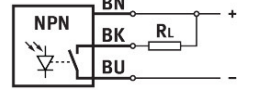

## Veri sayfası

Özellik	Değer
Tasarım	yuvarlak
Karşılık geldiği norm	EN 60947-5-2
Ruhsat	RCM işareti c UL us - Listelenmiş (OL)
CE işareti (bkz. Uygunluk Beyanı)	AB EMC direktifine göre
Ölçme büyüklüğü	Pozisyon
Ölçüm prensibi	optoelektronik
Ölçüm metodu	Yansıma fotoelektrik yakınlık anahtarı
Işık türü	kırmızı
Menzil	0 mm...600 mm
Ortam sıcaklığı	-25 °C...55 °C
Anahtarlama çıkışı	NPN
Anahtarlama elemanı işlevi	Işık geçişli
Maks. anahtarlama frekansı	1000 Hz
Maks. çıkış akımı	200 mA
Gerilim düşüşü	2 V
Kısa devre dayanımı	saat ayarı
Çalışma gerilimi aralığı DC	10 V...36 V
Artakalan dalgalanma	% 20
Boşta çalışma akımı	15 mA
Ters polarite koruması	tüm elektrik bağlantıları için
Elektrik bağlantısı	3 damarlı Kablo
Kablo uzunluğu	2.5 m
Kablo kılıfı malzemesi	TPE-U(PUR)
Boyut	M18x1
Montaj türü	kilit somunu ile
Sıkma torku	20 Nm
Ürün ağırlığı	123 g
Gövde malzemesi	Pirinç krom kaplama

Özellik	Değer
Somun malzemesi	Pirinç krom kaplama
Anahtarlama durumu göstergesi	Sarı LED
Fonksiyon yedek göstergesi	Yeşil LED
Ayar seçenekleri	Poti
Ayar aralığı alt sınırı	100 mm
Ayar aralığı üst sınırı	600 mm
Esnek kablo döşemede ortam sıcaklığı	-5 °C...55 °C
Koruma türü	IP65 IP67
Korozyon direnci sınıfı KBK	1 - korozyona düşük maruziyet
LABS uygunluğu	VDMA24364-B2-L