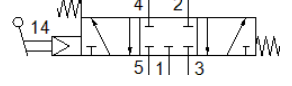

Mafsallı kol valfi

H-5/3-1/2

Ürün numarası: 4920
Üretimden kalkacak ürün

FESTO

İmalattan kalkan tip. 2024'a kadar mevcut. Alternatif ürünler için destek portaline bakın.

Bilgi sayfası

Özellik	Değer
Valf fonksiyonu	5/3 kapalı
Tetikleme şekli	manuel
Standart nominal debi	2.700 l/min
Geriye dönme şekli	mekanik yay
Nominal genişlik	12 mm
Sızdırmazlık prensibi	yumuşak
Kumanda şekli	Pilotlu
Akış yönü	tek yönlü
PWIS uygunluğu	VDMA24364-B1/B2-L
Pnömatik bağlantı 1	G1/2
Pnömatik bağlantı 2	G1/2
Pnömatik bağlantı 3	G1/2