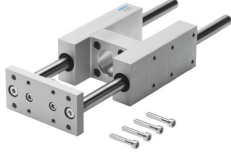

Yataklama ünitesi FENG-63-160-KF

Ürün numarası: 34515

FESTO

Veri sayfası

Özellik	Değer
Boyut	63
Strok	160 mm
Montaj konumu	herhangi bir
Kılavuz	Bilyalı rulman yatağı
Tasarım	Kılavuz
Patlamaya karşı koruma	Sertifikadaki notu dikkate alın
LABS uygunluğu	VDMA24364-B2-L
Ortam sıcaklığı	-20 °C...80 °C
Maks. kuvvet Fy	1260 N
Maks. kuvvet Fy statik	1600 N
Maks. kuvvet Fz	1260 N
Maks. kuvvet Fz statik	1600 N
Maks. moment Mx	75 Nm
Maks. moment Mx statik	95 Nm
Maks. moment My	90 Nm
Maks. moment My statik	115 Nm
Maks. moment Mz	90 Nm
Maks. moment Mz statik	115 Nm
Yer değiştirme kuvveti	15 N
Ürün ağırlığı	6194 g
Montaj türü	dişi diş ile
Malzeme hakkında not	RoHS uyumlu
Kılavuz elemanı malzemesi	Su verilmiş ve temperlenmiş çelik
Gövde malzemesi	Dövme alüminyum alaşım, anodize
Boyunduruk plakası malzemesi	Dövme alüminyum alaşım, anodize