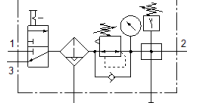

## Bilgi sayfası

Özellik	Değer
Büyüklik	Maxi
Seri	D
Tetikleme güvenliği	Anahtarlı döner düğme
Montaj pozisyonu	dikey +/- 5°
Filtreasyon derecesi	40 µm
Su boşaltma	tam otomatik
Tasarım yapısı	Dağıtım modülü Basınç anahtarı Açma/Kapatma valfi Manometreli filtre-regülatör
Max. Yoğuşan sıvı miktarı	43 cm <sup>3</sup>
Kavanoz koruması	Metal korumalı kavanoz
Basınç göstergesi	Manometreli
Çalışma basıncı	2 ... 12 bar
Basınç ayar aralığı	0,5 ... 12 bar
Standart nominal debi	5.000 l/min
Kullanım havası	ISO8573-1:2010'a uygun basınçlı hava [-:-:-] Asal gazlar
Korozyona karşı dayanıklılık sınıfı KBK	2 - Ortalama paslanma
Çıkıştaki havanın temizlik sınıfı	ISO8573-1:2010'a uygun basınçlı hava [6:8:4] Asal gazlar
Kullanım havası sıcaklığı	-10 ... 60 °C
Çevre sıcaklığı	-10 ... 60 °C
Ürün ağırlığı	3.740 g
Bağlantı şekli	Hat döşeme Aksesuarlı Seçenekler:
Pnömatik bağlantı 1	G1/2
Pnömatik bağlantı 2	G1/2
Malzeme, muhafaza	Çinko pres döküm
Malzeme, çanak	PC