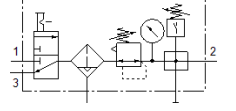

Şartlandırıcı LFRS-1/8-D-MINI-KF-A

Ürün numarası: 195019

Classic - yeni konstrüksiyonlar için kullanmayın

Kilitlenebilir regülatör kafası ve manometreli, nominal basınç 12 bar için, yağsız hava için.

Modern alternatiflere, tip numarasının ilk dört basamağını arama alanına girerek ulaşabilirsiniz.

İmalattan kalkan tip. 2022'a kadar mevcut. Alternatif ürünler için destek portaline bakın.

FESTO

Bilgi sayfası

Özellik	Değer
Büyükük	Mini
Seri	D
Tetikleme güvenliği	Anahtarlı döner düğme
Montaj pozisyonu	dikey +/- 5°
Filtreasyon derecesi	40 µm
Su boşaltma	tam otomatik
Tasarım yapısı	Dağıtım modülü Basınç anahtarı Açma/Kapatma valfi Manometreli filtre-regülatör
Max. Yoğuşan sıvı miktarı	22 cm ³
Kavanoz koruması	Metal korumalı kavanoz
Basınç göstergesi	Manometreli
Çalışma basıncı	2 ... 12 bar
Basınç ayar aralığı	0,5 ... 12 bar
Max. Basınç histeresis değeri	0,2 bar
Standart nominal debi	700 l/min
Kullanım havası	ISO8573-1:2010'a uygun basınçlı hava [-:-:-] Asal gazlar
Korozyona karşı dayanıklılık sınıfı KBK	2 - Ortalama paslanma
Çıktıdaki havanın temizlik sınıfı	ISO8573-1:2010'a uygun basınçlı hava [7:8:4] Asal gazlar
Kullanım havası sıcaklığı	-10 ... 60 °C
Çevre sıcaklığı	-10 ... 60 °C
Ürün ağırlığı	1.100 g
Bağlantı şekli	Hat döşeme Aksesuarlı Seçenekler:
Pnömatik bağlantı 1	G1/8
Pnömatik bağlantı 2	G1/8
Malzeme, muhafaza	Çinko pres döküm
Malzeme, çanak	PC