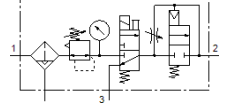

# Şartlandırıcı LFRS-1/8-D-MINI-KD-A

Ürün numarası: 195015

Classic - yeni konstrüksiyonlar için kullanmayın

Kilitlenebilir regülatör kafası ve manometreli, nominal basınç 12 bar için, yağsız hava için.

Modern alternatiflere, tip numarasının ilk dört basamağını arama alanına girerek ulaşabilirsiniz.

## Bilgi sayfası

Özellik	Değer
Büyükük	Mini
Seri	D
Tetikleme güvenliği	Anahtarlı döner düğme
Montaj pozisyonu	dikey +/- 5°
Filtreasyon derecesi	40 µm
Su boşaltma	tam otomatik
Tasarım yapısı	Açma/Kapatma valfi Manometreli filtre-regülatör Güvenli yol verme valfi
Max. Yoğuşan sıvı miktarı	22 cm <sup>3</sup>
Kavanoz koruması	Metal korumalı kavanoz
Basınç göstergesi	Manometreli
Çalışma basıncı	3 ... 12 bar
Basınç ayar aralığı	2,5 ... 12 bar
Max. Basınç histeresis değeri	0,15 bar
Standart nominal debi	595 l/min
Kullanım havası	ISO8573-1:2010'a uygun basınçlı hava [-:-:-] Asal gazlar
Korozyona karşı dayanıklılık sınıfı KBK	2 - Ortalama paslanma
Çıktıdaki havanın temizlik sınıfı	ISO8573-1:2010'a uygun basınçlı hava [7:8:4] Asal gazlar
Kullanım havası sıcaklığı	-10 ... 60 °C
Çevre sıcaklığı	-10 ... 60 °C
Ürün ağırlığı	1.000 g
Bağlantı şekli	Hat döşeme Aksesuarlı Seçenekler:
Pnömatik bağlantı 1	G1/8
Pnömatik bağlantı 2	G1/8
Malzeme, muhafaza	Çinko pres döküm
Malzeme, çanak	PC