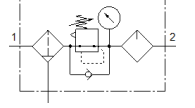

## Bilgi sayfası

Özellik	Değer
Büyüklik	Maxi
Seri	D
Tetikleme güvenliği	Anahtarlı döner düğme
Montaj pozisyonu	dikey +/- 5°
Su boşaltma	manuel, döner
Tasarım yapısı	Manometreli filtre-regülatör oranlı standart püskürtmeli yağlayıcı
Max. Yoğuşan sıvı miktarı	43 cm <sup>3</sup>
Filttrasyon derecesi	40 µm
Kavanoz koruması	Metal korumalı kavanoz
Basınç göstergesi	Manometreli
Çalışma basıncı	1 ... 16 bar
Basınç ayar aralığı	0,5 ... 12 bar
Max. Basınç histeresis değeri	0,4 bar
Standart nominal debi	3.300 l/min
Kullanım havası	ISO8573-1:2010'a uygun basınçlı hava [-:-:-]
Kullanım havası sıcaklığı	-10 ... 60 °C
Çevre sıcaklığı	-10 ... 60 °C
Ürün ağırlığı	2.600 g
Bağlantı şekli	Hat döşeme
Pnömatik bağlantı 1	G1/2
Pnömatik bağlantı 2	G1/2
Malzeme, muhafaza	Çinko pres döküm
Malzeme, çanak	PC