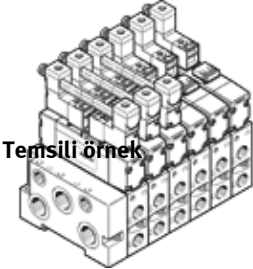

Valf adası

VDMA-01/02

Ürün numarası: 191403

FESTO

Type 14, with standard valves to ISO 15407/-1.

To configure first add product to the basket.

Depending on configuration, the technical data given on the data sheet and the relevant accessories might not match exactly for this product.

Products to be discontinued. Available until 2009.

Temsili örnek

Bilgi sayfası

~ConfIndependentDatasheet

Özellik	Değer
Valf fonksiyonu	2x3/2 open/closed, single solenoid 2x3/2 closed, single solenoid 2x3/2 open, single solenoid 5/2 single solenoid 5/2 bistable 5/2 bistable-dominant 5/3 pressurised 5/3 exhausted 5/3 closed
Standart nominal debi	440 ... 1.000 l/min
Çalışma basıncı	-0,9 ... 16 bar
Electrical connection	Tekli bağlantı
Valf yerlerinin max. sayısı	16
Çevre sıcaklığı	-10 ... 60 °C
Width	18 mm 26 mm
Koruma sınıfı	IP65
Egzost hava fonksiyonu	kısılabilir
Tetikleme şekli	elektriksel
Valf adası tipi	14
Tasarım yapısı	Piston sürgüsü
Pilot basıncı beslemesi	harici dahili
Valf adası yapısı	modüler ve genişletilebilir
Pilot basıncı	3 ... 10 bar
Nominal çalışma gerilimi AC	24 V
Nominal çalışma gerilimi DC	12 V 24 V
CE mark (see declaration of conformity)	to EU directive low-voltage devices
Kullanım havası sıcaklığı	-10 ... 60 °C