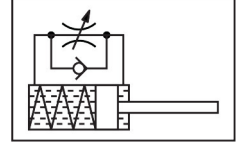

# Darbe Emici YSRW-16-26

Ürün numarası: 191197

FESTO

## Veri sayfası

Özellik	Değer
Boyut	16
Strok	26 mm
Sönümleme	kendinden ayarlı yumuşak eğri
Montaj konumu	herhangi bir
Konum algılama	Yok
Maks. çarpma hızı	3 m/sn
Oda sıcaklığında sıfırlama süresi	0.3 sn
Min. ortam sıcaklığında geri dönüş süresi	1 sn
Çalışma şekli	baskılayan tek etkili
Korozyon direnci sınıfı KBK	2 - orta derece korozyona maruziyet
LABS uygunluğu	VDMA24364-B2-L
Ortam sıcaklığı	-10 °C...80 °C
Sönümleme uzunluğu	26 mm
Maks. durdurma kuvveti	2000 N
Strok başına maks. enerji tüketimi	35 j
Saatte maksimum enerji tüketimi	68000 j
Maks. artık enerji	0.16 j
Geri getirme kuvveti	6 N
Min. itme kuvveti	60 N
Ürün ağırlığı	190 g
Kütle aralığı	50 kg
Montaj türü	kilit somunu ile
Malzeme hakkında not	RoHS uyumlu
Sızdırmazlık elemanları malzemesi	NBR
Gövde malzemesi	Galvanize çelik
Piston mili malzemesi	yüksek alaşımlı çelik