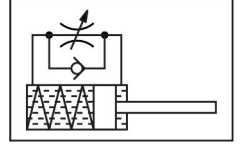

Darbe emici YSRW-12-20

Ürün numarası: 191196

FESTO

Veri sayfası

Özellik	Değer
Boyut	12
Strok	20 mm
Sönümlleme	kendinden ayarlı yumuşak eğri
Montaj konumu	herhangi bir
Konum algılama	Yok
Maks. çarpma hızı	3 m/sn
Oda sıcaklığında sıfırlama süresi	0.3 sn
Min. ortam sıcaklığında geri dönüş süresi	1 sn
Çalışma şekli	baskılayan tek etkili
Korozyon direnci sınıfı KBK	2 - orta derece korozyona maruziyet
LABS uygunluğu	VDMA24364-B2-L
Ortam sıcaklığı	-10 °C...80 °C
Sönümlleme uzunluğu	20 mm
Maks. durdurma kuvveti	1000 N
Strok başına maks. enerji tüketimi	12 j
Saatte maksimum enerji tüketimi	41000 j
Maks. artık enerji	0.05 j
Geri getirme kuvveti	5 N
Min. itme kuvveti	35 N
Ürün ağırlığı	78 g
Kütle aralığı	30 kg
Montaj türü	kilit somunu ile
Malzeme hakkında not	RoHS uyumlu
Sızdırmazlık elemanları malzemesi	NBR
Gövde malzemesi	Galvanize çelik
Piston mili malzemesi	yüksek alaşımlı çelik