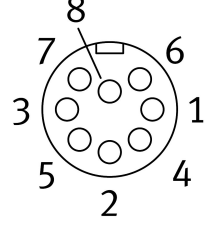

Kablolu soket KMPPE-B-2,5

Ürün numarası: 161879

FESTO

Veri sayfası

Özellik	Değer
Karşılık geldiği norm	DIN 47100
Kablo tanımı	aksesuarlarla
Bağlantı frekansı	500
Ürün ağırlığı	243 g
Elektrik bağlantısı 1, işlev	Saha cihazı tarafı
Elektrik bağlantısı 1, tasarım	yuvarlak
Elektrik bağlantısı 1, bağlantı türü	Soket
Elektrik bağlantısı 1, kablo çıkışı	açılı
Elektrik bağlantısı 1, bağlantı teknolojisi	EN 61076-2-106'ya göre M16x0,75
Elektrik bağlantısı 1, kutup/damar sayısı	8
Elektrik bağlantısı 1, dolu kutuplar/damarlar	8
Elektrik bağlantısı 1, montaj türü	Vida kilidi
Elektrik bağlantısı 2, işlev	Kontrol tarafı
Elektrik bağlantısı 2, bağlantı türü	Kablo
Elektrik bağlantısı 2, bağlantı teknolojisi	açık uç
Elektrik bağlantısı 2, kutup/damar sayısı	8
Elektrik bağlantısı 2, dolu kutuplar/damarlar	8
Çalışma gerilimi aralığı DC	0 V...30 V
40 °C'de akım yükü kapasitesi	5 A
Aşırı gerilim direnci	0.6 kV
Blendaj	evet
Kablo uzunluğu	2.5 m
Kablo özelliği	Standart
Test koşulları hat	Talep üzerine test koşulları
Kablo çapı	6.8 mm
Kablo yapısı	8 x 0,25 mm ²
İletkenin nominal kesiti	0.25 mm ²
Damar uçları	kör kesim
Koruma türü	IP67
Koruma türüne ilişkin not	monte edilmiş durumda

Özellik	Değer
Ortam sıcaklığı	-30 °C...80 °C
Esnek kablo döşemede ortam sıcaklığı	-5 °C...70 °C
CE işareti (bkz. Uygunluk Beyanı)	AB RoHS direktifine göre
UKCA işareti (bkz. Uygunluk Beyanı)	Birleşik Krallık RoHS düzenlemelerine göre
LABS uygunluğu	VDMA24364-B1/B2-L
Malzeme hakkında not	RoHS uyumlu
Kirlenme derecesi	1
Kablo kılıfı malzemesi	PVC
Kablo kılıfının rengi	gri
Gövde malzemesi	PA
Vidalı kilitleme malzemesi	PA