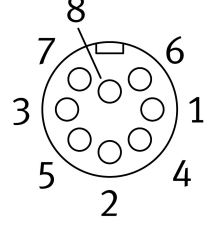

# Kablolu Soket KMPPE-B-5

Ürün numarası: 161878

FESTO

## Veri sayfası

Özellik	Değer
Karşılık geldiği norm	DIN 47100
Kablo tanımı	aksesuarlarla
Bağlantı frekansı	500
Ürün ağırlığı	459 g
Elektrik bağlantısı 1, işlev	Saha cihazı tarafı
Elektrik bağlantısı 1, tasarım	yuvarlak
Elektrik bağlantısı 1, bağlantı türü	Soket
Elektrik bağlantısı 1, kablo çıkışı	açılı
Elektrik bağlantısı 1, bağlantı teknolojisi	EN 61076-2-106'ya göre M16x0,75
Elektrik bağlantısı 1, kutup/damar sayısı	8
Elektrik bağlantısı 1, dolu kutuplar/damarlar	8
Elektrik bağlantısı 1, montaj türü	Vida kilidi
Elektrik bağlantısı 2, işlev	Kontrol tarafı
Elektrik bağlantısı 2, bağlantı türü	Kablo
Elektrik bağlantısı 2, bağlantı teknolojisi	açık uç
Elektrik bağlantısı 2, kutup/damar sayısı	8
Elektrik bağlantısı 2, dolu kutuplar/damarlar	8
Çalışma gerilimi aralığı DC	0 V...30 V
40 °C'de akım yükü kapasitesi	5 A
Aşırı gerilim direnci	0.6 kV
Blendaj	evet
Kablo uzunluğu	5 m
Kablo özelliği	Standart
Test koşulları hat	Talep üzerine test koşulları
Kablo çapı	6.8 mm
Kablo yapısı	8 x 0,25 mm <sup>2</sup>
İletkenin nominal kesiti	0.25 mm <sup>2</sup>
Damar uçları	kör kesim
Koruma türü	IP67
Koruma türüne ilişkin not	monte edilmiş durumda

Özellik	Değer
Ortam sıcaklığı	-30 °C...80 °C
Esnek kablo döşemede ortam sıcaklığı	-5 °C...70 °C
CE işareti (bkz. Uygunluk Beyanı)	AB RoHS direktifine göre
UKCA işareti (bkz. Uygunluk Beyanı)	Birleşik Krallık RoHS düzenlemelerine göre
LABS uygunluğu	VDMA24364-B1/B2-L
Malzeme hakkında not	RoHS uyumlu
Kirlenme derecesi	1
Kablo kılıfı malzemesi	PVC
Kablo kılıfının rengi	gri
Gövde malzemesi	PA
Vidalı kilitleme malzemesi	PA