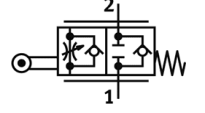

# Tek yön kısma valfi

## Bilgi sayfası

Özellik	Değer
Valf fonksiyonu	Tek yönlü kısma fonksiyonu
Pnömatik bağlantı 1	G1/8
Pnömatik bağlantı 2	G1/8
Tetikleme şekli	mekanik
Ayarlama elemanı	Makara kolu
Bağlantı şekli	geçiş delikli
Kısma yönündeki standart nominal debi	280 l/min
Çek valf yönündeki standart nominal debi	240 ... 350 l/min
Çalışma basıncı	0,3 ... 10 bar
Çevre sıcaklığı	-10 ... 60 °C
Gövde için malzeme bilgisi	İşlenmiş alüminyum alışımlı
Kullanım havası	Filtrelenmiş yağsız hava Filtrelenmiş hava, yağlı hava
Montaj konumu	istenildiği gibi
Depolama sıcaklığı	-10 ... 60 °C
Kullanım havası sıcaklığı	-10 ... 60 °C
Ürün ağırlığı	380 g
Malzeme hakkında not	LABS içeren malzemeler mevcut
Sızdırmazlık elemanları için malzeme bilgisi	NBR