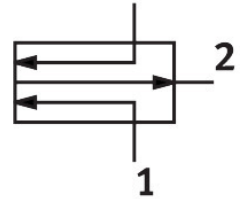

ไมโครรีเฟลิกซ์เซนเซอร์

RML-4,8-S

หมายเลขชิ้นส่วน: 9849

FESTO

แผ่นข้อมูล

ลักษณะเฉพาะ	มูลค่า
การปฏิบัติตามข้อกำหนดของห้องปฏิบัติการ	VDMA24364-B2-L