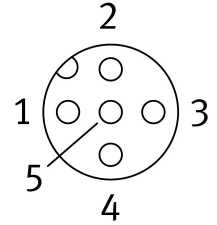

ซี้อกเก็ต

NECB-M12W5-C2

หมายเลขชิ้นส่วน: 8162293

FESTO

แผ่นข้อมูล

ลักษณะเฉพาะ	มูลค่า
ได้มาตรฐาน	EN61076-2-101
อนุญาต	c UL เรอ - รายการ (OL)
ไปรับรองออกโดยหน่วยงาน	UL E474609
ความถี่ในการเชื่อมต่อ	100
ปลั๊กไฟ	ทำมุม
น้ำหนักผลิตภัณฑ์	23 g
ข้อมูลการใช้งาน	อนุญาตให้ใช้เฉพาะวงจรจำกัดพลังงานที่มีกระแสสูงสุด 4 A และแรงดันไม่มีโหลดสูงสุด 30 V DC สำหรับการจ่ายวาล์วที่ทำงานด้วยไฟฟ้าจาก Festo
การเชื่อมต่อไฟฟ้า 1 พังค์ชัน	หน้าอุปกรณ์ภาคสนาม
การเชื่อมต่อไฟฟ้า 1 การออกแบบ	รอบ ๆ
การเชื่อมต่อไฟฟ้า 1, ประเภทการเชื่อมต่อ	กระป๋อง
การเชื่อมต่อไฟฟ้า 1 เทคโนโลยีการเชื่อมต่อ	M12x1 A-coded ตามมาตรฐาน EN 61076-2-101
การเชื่อมต่อไฟฟ้า 1 จำนวนพิน/สายไฟ	5
การต่อไฟฟ้า 1, พิน/สายไฟ ขนาด	5
ขั้วต่อไฟฟ้า 1 ประเภทของตัวยึด	ล็อคด้วยสกรูหกเหลี่ยม SW18 หกเหลี่ยมและร่องตามยาว หมุนได้
จุดเชื่อมต่อไฟฟ้า 1 ประเภทของการติดตั้งที่เข้ากันได้	เข้ากันได้กับสกรูล็อกแบบหมุน/ไม่หมุน
การเชื่อมต่อไฟฟ้า 2 พังค์ชัน	หน้าควบคุม
การเชื่อมต่อไฟฟ้า 2 ประเภทการเชื่อมต่อ	สายเคเบิล
การเชื่อมต่อไฟฟ้า 2 เทคโนโลยีการเชื่อมต่อ	ขั้วสกรู
การเชื่อมต่อไฟฟ้า 2 จำนวนเสาสายไฟ	5
การเชื่อมต่อทางไฟฟ้า 2, เสาสายไฟขนาด	5
ช่วงแรงดันไฟฟ้าที่ใช้งาน DC	0 V...60 V
ช่วงแรงดันไฟฟ้าที่ใช้งาน AC	0 V...48 V
พิกัดกระแสที่ 40°C	4 A
ตัวต้านทานไฟกระชาก	1.5 kV
การเชื่อมต่อตัวนำป้องกัน	ไม่พร้อมใช้งาน
ขั้วต่อสายเคเบิล	Pg9
เส้นผ่านศูนย์กลางของสายเคเบิล	3.8 mm...9 mm

ลักษณะเฉพาะ	มูลค่า
หน้าตัดการเชื่อมต่อ	0.14 mm ² ...0.75 mm ²
หมายเหตุเกี่ยวกับหน้าตัดการเชื่อมต่อ	0.1 มม ² พร้อมปลอกโลหะ
ระดับการป้องกัน	IP65 IP67
หมายเหตุเกี่ยวกับระดับการป้องกัน	ในสภาพการติดตั้ง
อุณหภูมิโดยรอบ	-25 °C...90 °C
หมายเหตุเกี่ยวกับอุณหภูมิแวดล้อม	สังเกตการเสียดสี
การปฏิบัติตามข้อกำหนดของห้องปฏิบัติการ	VDMA24364-B2-L
วัสดุหมายเหตุ	เป็นไปตามข้อกำหนด RoHS
ระดับมลพิษ	3
ระดับความต้านทานการกัดกร่อน KBK	1 - ความเค้นต่อการกัดกร่อนต่ำ
วัสดุที่อยู่อาศัย	PA66-GF30
ที่อยู่อาศัยสี	สีดำ
สื่อคลกรูวัสดุ	สังกะสีหล่อ, ซุบนิกเกิล
วัสดุสกรู	เหล็กซุบนิกเกิล
ซีลวัสดุ	FPM
หน้าสัมผัสปลั๊กวัสดุ	ทองเหลือง ซุบนิกเกิล และซุบทอง