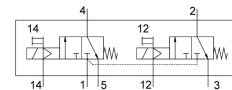

โซลินอยด์วาล์ว

VUVS-LT30-T32C-MZD-G38-F8

หมายเลขชิ้นส่วน: 8036701

FESTO

แผ่นข้อมูล

ลักษณะเฉพาะ	มูลค่า
ฟังก์ชันวาล์ว	2x3/2 ปิด monostable
ประเภทการดำเนินการ	ไฟฟ้า
ขนาดวาล์ว	31 mm
อัตราการไหลปกติที่กำหนด (ทำให้เป็นมาตรฐานตามมาตรฐาน DIN 1343)	1600 l/min
การเชื่อมต่อการทำงานด้วยลม	G3/8
แรงดันใช้งาน	ทางขดลวดแม่เหล็กต้องสั่งซื้อแยกต่างหาก 0.1 MPa...1 MPa 1 bar...10 bar
โครงสร้างเชิงสร้างสรรค์	ที่นั่งจาน
รีเซ็ตประเภท	สปริงกล
อนุญาต	c UL เร - ได้รับการยอมรับ (OL)
ความกว้างปรกติ	7.9 mm
ฟังก์ชันการระบายอากาศ	คืนแรงได้
หลักการปิดผนึก	อ่อน
ตำแหน่งการติดตั้ง	ตามต้องการ
แมนนวลเทส	Detenting คล้ำ
ประเภทการกระตุ้น	น้ำร้อน
ควบคุมการจ่ายอากาศ	ภายนอก
ทิศทางการไหล	กลับไม่ได้
ทับซ้อนกัน	ความคุ้มครองเชิงลบ
ไฟลัดความดัน	0.25 MPa...1 MPa 2.5 bar...10 bar
ค่าช	0.4
ค่า C	6 l/sbar
เปลี่ยนเวลาปิด	33 ms
สลับเวลาเปิด	13 ms
พัลส์ทดสอบบวกสูงสุดด้วยสัญญาณ 0	2000 µs
ซีพจรทดสอบเชิงลบสูงสุดพร้อมสัญญาณ 1 ตัว	3600 µs
ลักษณะขดลวด	ดูโซลินอยด์เพื่อสั่งซื้อแยกต่างหาก
สื่อปฏิบัติการ	ระบบอัดอากาศตามมาตรฐาน ISO 8573-1:2010 [7:4:4]
หมายเหตุเกี่ยวกับสื่อปฏิบัติการ/ควบคุม	สามารถทาน้ำมันได้ (จำเป็นสำหรับการทำงานต่อไป)