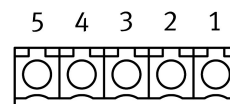

# Priključni vod NECC-L8G5-C1

Broj dela: 8106756

FESTO

## Tehnički list

Karakteristika	Vrednost
Izlaz kabla	ravno
Težina proizvoda	3.8 g
Veličina posude	1
Električni priključak 1, konstrukcija	ugaono
Električni priključak 1, vrsta priključka	Utičnica
Električni priključak 1, tehnika priključivanja	Slika priključka L8
Električni priključak 1, broj polova/žica	5
Električni priključak 1, vrsta pričvršćenja	utaknuto
Električni priključak 2, tehnika priključivanja	Opružna potezna stezaljka
Opseg radnog pritiska DC	0 V...300 V
Opterećenje struje pri 40 °C	8 A
Otpornost na udarni napon	1.6 kV
Zaštita	ne
Nominalni poprečni presek voda	AWG28 - 16
Vrsta zaštite	IP20
Napomena o vrsti zaštite	u montiranom stanju
Temperatura okruženja	-40 °C...115 °C
LABS usklađenost	VDMA24364-Zona III
Napomena o materijalu	RoHS-usaglašen
Najviši stepen otpornosti na koroziju KBK	1 - mala izloženost koroziji
Materijal kućišta	PA
Boja kućišta	crno