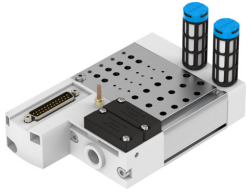

Priključna letvica VABM-C8-12E-G14-18-M1-L

Broj dela: 1361874

FESTO

Tehnički list

Karakteristika	Vrednost
Dimenzija mrežice	12 mm
Maks. broj mesta za ventile	18
Najviši stepen otpornosti na koroziju KBK	0 - bez izloženosti koroziji
LABS usklađenost	VDMA24364-B1/B2-L
Maks. obrtni momenat pritezanja za pričvršćenje ventila	0.6 Nm
Maks. obrtni momenat pritezanja za zidnu montažu	5 Nm
Težina proizvoda	1195 g
Pneumatski priključak 1	G1/4
Pneumatski priključak 3	G1/4
Pneumatski priključak: 5	G1/4
Napomena o materijalu	RoHS-usaglašen
Materijal priključne lajsne	Aluminijumska legura za obrada