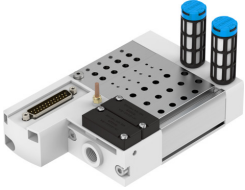

Priključna letvica VABM-C8-12E-G14-8-M1-L

Broj dela: 1361868

FESTO

Tehnički list

| Karakteristika | Vrednost |
|---|--------------------------------|
| Dimenzija mrežice | 12 mm |
| Maks. broj mesta za ventile | 8 |
| Najviši stepen otpornosti na koroziju KBK | 0 - bez izloženosti koroziji |
| LABS usklađenost | VDMA24364-B1/B2-L |
| Maks. obrtni momenat pritezanja za pričvršćenje ventila | 0.6 Nm |
| Maks. obrtni momenat pritezanja za zidnu montažu | 5 Nm |
| Težina proizvoda | 687 g |
| Pneumatski priključak 1 | G1/4 |
| Pneumatski priključak 3 | G1/4 |
| Pneumatski priključak: 5 | G1/4 |
| Napomena o materijalu | RoHS-usaglašen |
| Materijal priključne lajsne | Aluminijumska legura za obrada |