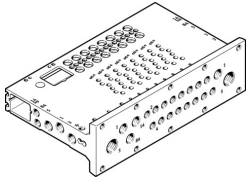

Priključna letev VABM-L1-14HWS1-G14-4-GR

Številka dela: 8058342

FESTO

Podatkovni list

Značilnost	Vrednost
Dimenzija rasterja	16 mm
Položaj vgradnje	poljubno
Največje število ventilskih mest	4
Odobritev	c UL us – Recognized (OL)
Razred korozijske odpornosti KBK	2 – zmerna korozijska obremenitev
Skladnost z LABS	VDMA24364-B1/B2-L
Temperatura skladiščenja	-20 °C...60 °C
Priključek za krmilni zrak 12/14	M5
Priključek krmilnega iztekajočega zraka 82/84	M5
Pnevmatični priključek 1	G1/4
Pnevmatični priključek 2	G1/8
Pnevmatični priključek 3	G1/4
Pnevmatični priključek 4	G1/8
Pnevmatični priključek 5	G1/4
Napotek glede materialov	V skladu z RoHS
Material priključne letve	Gnetna aluminijeva zlitina