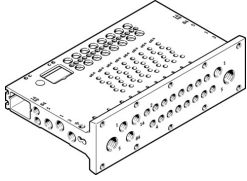

# Priključna letev VABM-L1-10HWS1-G18-4-GR

Številka dela: 8058335

FESTO

## Podatkovni list

Značilnost	Vrednost
Dimenzija rasterja	10.5 mm
Položaj vgradnje	poljubno
Največje število ventilskih mest	4
Odobritev	c UL us – Recognized (OL)
Razred korozijske odpornosti KBK	2 – zmerna korozijska obremenitev
Skladnost z LABS	VDMA24364-B1/B2-L
Temperatura skladiščenja	-20 °C...60 °C
Priključek za krmilni zrak 12/14	M5
Priključek krmilnega iztekajočega zraka 82/84	M5
Pnevmatični priključek 1	G1/8
Pnevmatični priključek 2	M7
Pnevmatični priključek 3	G1/8
Pnevmatični priključek 4	M7
Pnevmatični priključek 5	G1/8
Napotek glede materialov	V skladu z RoHS
Material priključne letve	Gnetna aluminijeva zlitina