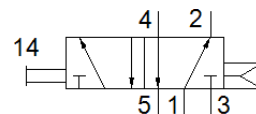

Ventil s tipalnim vzvodom

VHEM-L-M52-A-G14

Številka dela: 563979
Izdelek, ki se opušča

FESTO

Tip, ki se opušča. Dobavljiv do 2019. Za alternativni izdelek si oglejte portal za podporo.

Podatkovni list

Značilnost	Vrednost
Ventil	5/2 monostabilen
Način vklopa	ročno
Širina	25 mm
Normalni imenski pretok	1.000 l/min
Obratovalni tlak	2,5 ... 10 bar
Konstrukcijska zgradba	Drsnik bata
Način vračanja	pnevmatična vzmet
Imenska velikost	6 mm
Navodila za uporabo	vklapljanje samo z roko
Vrsta krmiljenja	neposredno
Delovni medij	Stisnjen zrak po ISO8573-1:2010 [7:-:-]
Opozorilo za obratovalni in krmilni medij	Možno obratovanje z naoljevanjem (potrebno za nadaljnje operacije)
Razred odpornosti proti koroziji KBK	2 - zmerna korozijska obremenitev
Temperatura medija	-10 ... 60 °C
Temperatura okolice	-10 ... 60 °C
Sila vklopa	23,8 N
Masa izdelka	336 g
Način pritrditve	s skožno izvrtino
Pnevmatični priključek 1	G1/4
Pnevmatični priključek 2	G1/4
Pnevmatični priključek 3	G1/4
Pnevmatični priključek 4	G1/4
Pnevmatični priključek 5	G1/4
Opomba o materialu	Ustreza RoHS
Material seals	NBR
Material housing	Aluminijeva litina za kovanje eloksiran