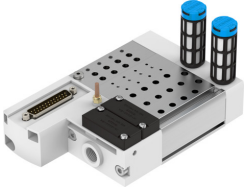

Priključna letev VABM-C8-12E-G14-35-M1

Številka dela: 557684

FESTO

Podatkovni list

Značilnost	Vrednost
Dimenzija rasterja	12 mm
Največje število ventilskih mest	35
Razred korozijske odpornosti KBK	0 – brez korozijske obremenitve
Skladnost z LABS	VDMA24364-B1/B2-L
Največji pritezni moment za pritrditev ventila	0.6 Nm
Največji pritezni moment pri stenski montaži	5 Nm
Teža izdelka	2060 g
Pnevmatični priključek 1	G1/4
Pnevmatični priključek 3	G1/4
Pnevmatični priključek 5	G1/4
Napotek glede materialov	V skladu z RoHS
Material priključne letve	Gnetna aluminijeva zlitina