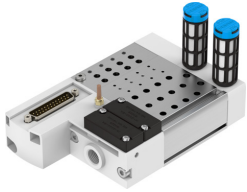

# Priključna letev VABM-C8-12E-G14-28-M1

Številka dela: 557677

FESTO

## Podatkovni list

Značilnost	Vrednost
Dimenzija rasterja	12 mm
Največje število ventilskih mest	28
Razred korozijske odpornosti KBK	0 – brez korozijske obremenitve
Skladnost z LABS	VDMA24364-B1/B2-L
Največji pritezni moment za pritrditev ventila	0.6 Nm
Največji pritezni moment pri stenski montaži	5 Nm
Teža izdelka	1704 g
Pnevmatični priključek 1	G1/4
Pnevmatični priključek 3	G1/4
Pnevmatični priključek 5	G1/4
Napotek glede materialov	V skladu z RoHS
Material priključne letve	Gnetna aluminijeva zlitina