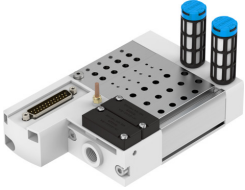

Priključna letev VABM-C8-12E-G14-12-M1

Številka dela: 557661

FESTO

Podatkovni list

Značilnost	Vrednost
Dimenzija rasterja	12 mm
Največje število ventilskih mest	12
Razred korozijske odpornosti KBK	0 – brez korozijske obremenitve
Skladnost z LABS	VDMA24364-B1/B2-L
Največji pritezni moment za pritrditev ventila	0.6 Nm
Največji pritezni moment pri stenski montaži	5 Nm
Teža izdelka	890 g
Pnevmatični priključek 1	G1/4
Pnevmatični priključek 3	G1/4
Pnevmatični priključek 5	G1/4
Napotek glede materialov	V skladu z RoHS
Material priključne letve	Gnetna aluminijeva zlitina