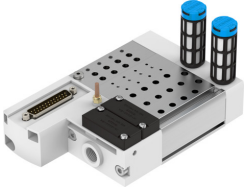

Priključna letev VABM-C8-12E-G14-10-M1

Številka dela: 557659

FESTO

Podatkovni list

Značilnost	Vrednost
Dimenzija rasterja	12 mm
Največje število ventilskih mest	10
Razred korozijske odpornosti KBK	0 – brez korozijske obremenitve
Skladnost z LABS	VDMA24364-B1/B2-L
Največji pritezni moment za pritrditev ventila	0.6 Nm
Največji pritezni moment pri stenski montaži	5 Nm
Teža izdelka	788 g
Pnevmatični priključek 1	G1/4
Pnevmatični priključek 3	G1/4
Pnevmatični priključek 5	G1/4
Napotek glede materialov	V skladu z RoHS
Material priključne letve	Gnetna aluminijeva zlitina