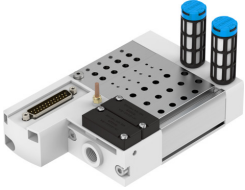

Priključna letev VABM-C8-12E-G14-8-M1

Številka dela: 557657

FESTO

Podatkovni list

Značilnost	Vrednost
Dimenzija rasterja	12 mm
Največje število ventilskih mest	8
Razred korozijske odpornosti KBK	0 – brez korozijske obremenitve
Skladnost z LABS	VDMA24364-B1/B2-L
Največji pritezni moment za pritrditev ventila	0.6 Nm
Največji pritezni moment pri stenski montaži	5 Nm
Teža izdelka	687 g
Pnevmatični priključek 1	G1/4
Pnevmatični priključek 3	G1/4
Pnevmatični priključek 5	G1/4
Napotek glede materialov	V skladu z RoHS
Material priključne letve	Gnetna aluminijeva zlitina