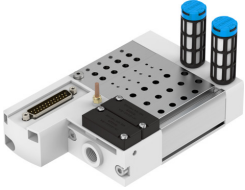

Priključna letev VABM-C8-12E-G14-6-M1

Številka dela: 557655

FESTO

Podatkovni list

Značilnost	Vrednost
Dimenzija rasterja	12 mm
Največje število ventilskih mest	6
Razred korozijske odpornosti KBK	0 – brez korozijske obremenitve
Skladnost z LABS	VDMA24364-B1/B2-L
Največji pritezni moment za pritrditev ventila	0.6 Nm
Največji pritezni moment pri stenski montaži	5 Nm
Teža izdelka	585 g
Pnevmatični priključek 1	G1/4
Pnevmatični priključek 3	G1/4
Pnevmatični priključek 5	G1/4
Napotek glede materialov	V skladu z RoHS
Material priključne letve	Gnetna aluminijeva zlitina