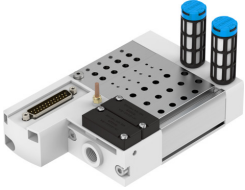

# Priključna letev VABM-C8-12E-G14-4-M1

Številka dela: 557653

FESTO

## Podatkovni list

| Značilnost                                     | Vrednost                        |
|--|---------------------------------|
| Dimenzija rasterja                             | 12 mm                           |
| Največje število ventilskih mest               | 4                               |
| Razred korozijske odpornosti KBK               | 0 – brez korozijske obremenitve |
| Skladnost z LABS                               | VDMA24364-B1/B2-L               |
| Največji pritezni moment za pritrditev ventila | 0.6 Nm                          |
| Največji pritezni moment pri stenski montaži   | 5 Nm                            |
| Teža izdelka                                   | 484 g                           |
| Pnevmatični priključek 1                       | G1/4                            |
| Pnevmatični priključek 3                       | G1/4                            |
| Pnevmatični priključek 5                       | G1/4                            |
| Napotek glede materialov                       | V skladu z RoHS                 |
| Material priključne letve                      | Gnetna aluminijeva zlitina      |