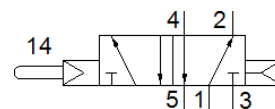

Ventil s tipalom VMEM-SC-M52-A-G14

Številka dela: 556907
Izdelek, ki se opušča

FESTO

Tip, ki se opušča. Dobavljiv do 2019. Za alternativni izdelek si oglejte portal za podporo.

Podatkovni list

Značilnost	Vrednost
Ventil	5/2 monostabilen
Način vklopa	mehanski
Širina	25 mm
Normalni imenski pretok	1.000 l/min
Obratovalni tlak	2,5 ... 10 bar
Konstruktivna zgradba	Drsnik bata
Način vračanja	pnevmatična vzmet
Imenska velikost	6 mm
Navodila za uporabo	ne uporabljajte kot mehanski prislon
Vrsta krmiljenja	predkrmiljen
Napajanje s krmilnim zrakom	notranji
Maks. preklopna frekvenca	3 Hz
Delovni medij	Stisnjen zrak po ISO8573-1:2010 [7::-]
Opozorilo za obratovalni in krmilni medij	Možno obratovanje z naoljevanjem (potrebno za nadaljnje operacije)
Razred odpornosti proti koroziji KBK	2 - zmerne korozijska obremenitev
Temperatura medija	-10 ... 60 °C
Temperatura okolice	-10 ... 60 °C
Sila vklopa	15,5 N
Maks. sila na aktuator	80 N
Masa izdelka	300 g
Način pritrditve	s skožno izvrtino
Pnevmatični priključek 1	G1/4
Pnevmatični priključek 2	G1/4
Pnevmatični priključek 3	G1/4
Pnevmatični priključek 4	G1/4
Pnevmatični priključek 5	G1/4
Opomba o materialu	Ustreza RoHS
Material cover	PA
Material seals	NBR
Material housing	Aluminijeva litina za kovanje eloksiran