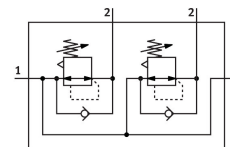

Baterija regulatorjev tlaka LRB-1/4-DB-7-O-K2-MINI

Številka dela: 540040

FESTO

Podatkovni list

Značilnost	Vrednost
Velikost	Mini
Serija	DB
Zaščita pred aktiviranjem	Vrtljivi gumb z aretnim mehanizmom
Položaj vgradnje	poljubno
Konstruktivna zgradba	na P-letvi neposredno krmiljeni batni regulacijski ventil
Funkcija regulatorja	konstanten izhodni tlak s sekundarnim odzračevanjem s funkcijo povratnega toka
Delovni tlak	0.15 MPa...1 MPa 1.5 bar...10 bar
Območje regulacije tlaka	0.05 MPa...0.7 MPa 0.4 bar...40 bar 7.25 psi...101.5 psi
Največja histereza tlaka	0.5 bar
Standardni nazivni pretok (normaliziran v skladu z DIN 1343)	1000 l/min
Delovni medij	stisnjen zrak v skladu z ISO 8573-1:2010 [:-:-]
Razred korozijske odpornosti KBK	1 – nizka korozijska obremenitev
Skladnost z LABS	VDMA24364-B1/B2-L
Temperatura medija	-5 °C...50 °C
Temperatura okolice	-5 °C...50 °C
Teža izdelka	500 g
Način pritrditve	pritrditve na sprednjo ploščo z opremo
Pnevmatični priključek 1	G1/2
Pnevmatični priključek 2	G1/4
Material zapornega vijaka	Jeklo pocinkano
Material distančnega zatiča	gnetna aluminijeva zlitina
Material priključne letve	Gnetna aluminijeva zlitina
Material tesnilnega obroča	PVC
Material tesnil	NBR
Material ohišja	Ojačan PA