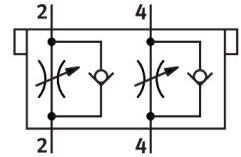

Povratno-dušilni ventil CPV10-BS-2XGRZZ-M7

Številka dela: 184140

FESTO

Podatkovni list

Značilnost	Vrednost
Skladnost z LABS	VDMA24364-B1/B2-L
Teža izdelka	30 g
Napotek glede materialov	V skladu z RoHS