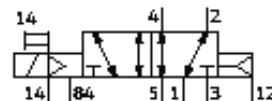

## MVH-5-1/8-L-S-B-VI

Številka dela: 117425

FESTO

z magnetno tuljavo in s pomožnim ročnim vklopom, brez vtičnice.  
Ta tip je primeren za vakuum.