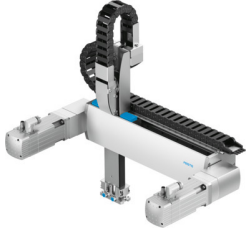

Lineárny portál YXML-1

Číslo dielu: 8082249

FESTO

Údajový list

Charakteristický znak	Hodnota
Potrebná rovnosť montážnych plôch	0.1 mm/m
Montážna poloha	vodorovne
Konštrukcia	Systém lineárneho portálu s modulmi elektrických pohonov
Doba zopnutia	100%
Zhoda s LABS	VDMA24364 zóna III
Skladovacia teplota	-10 °C...60 °C
Relatívna vlhkosť vzduchu	0 - 90 %
Teplota okolia	10 °C...40 °C
Interval údržby	2500 km
Pokyny k materiálu	V zhode s RoHS
Materiál adaptačnej dosky	Hliník, eloxovaný
Materiál upevňovacieho uholníka	Nehrdzavejúca vysokolegovaná oceľ
Materiál energetického reťazca	Zosilnený PA