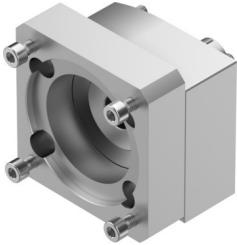

# Axiálna montážna sada EAMM-A-L48-70AA

Číslo dielu: 8063473

FESTO

## Údajový list

Charakteristický znak	Hodnota
Menovitá dĺžka	47.3 s
Montážna poloha	ľubovoľná
Max. počet otáčok	8000 1/min
Zhoda s LABS	VDMA24364-B2-L
Skladovacia teplota	-25 °C...60 °C
Relatívna vlhkosť vzduchu	0 - 95 %
Druh krytia	IP40
Teplota okolia	-10 °C...60 °C
Hmotnostný moment zotrvačnosti	14.5 kg.mm <sup>2</sup>
Prenešiteľný krútiaci moment	12.5 Nm
Hmotnosť výrobku	558 g
Kód rozhrania akčného člena	L48
Kód rozhrania vstupu motora	70AA 70AB
Pokyny k materiálu	V zhode s RoHS